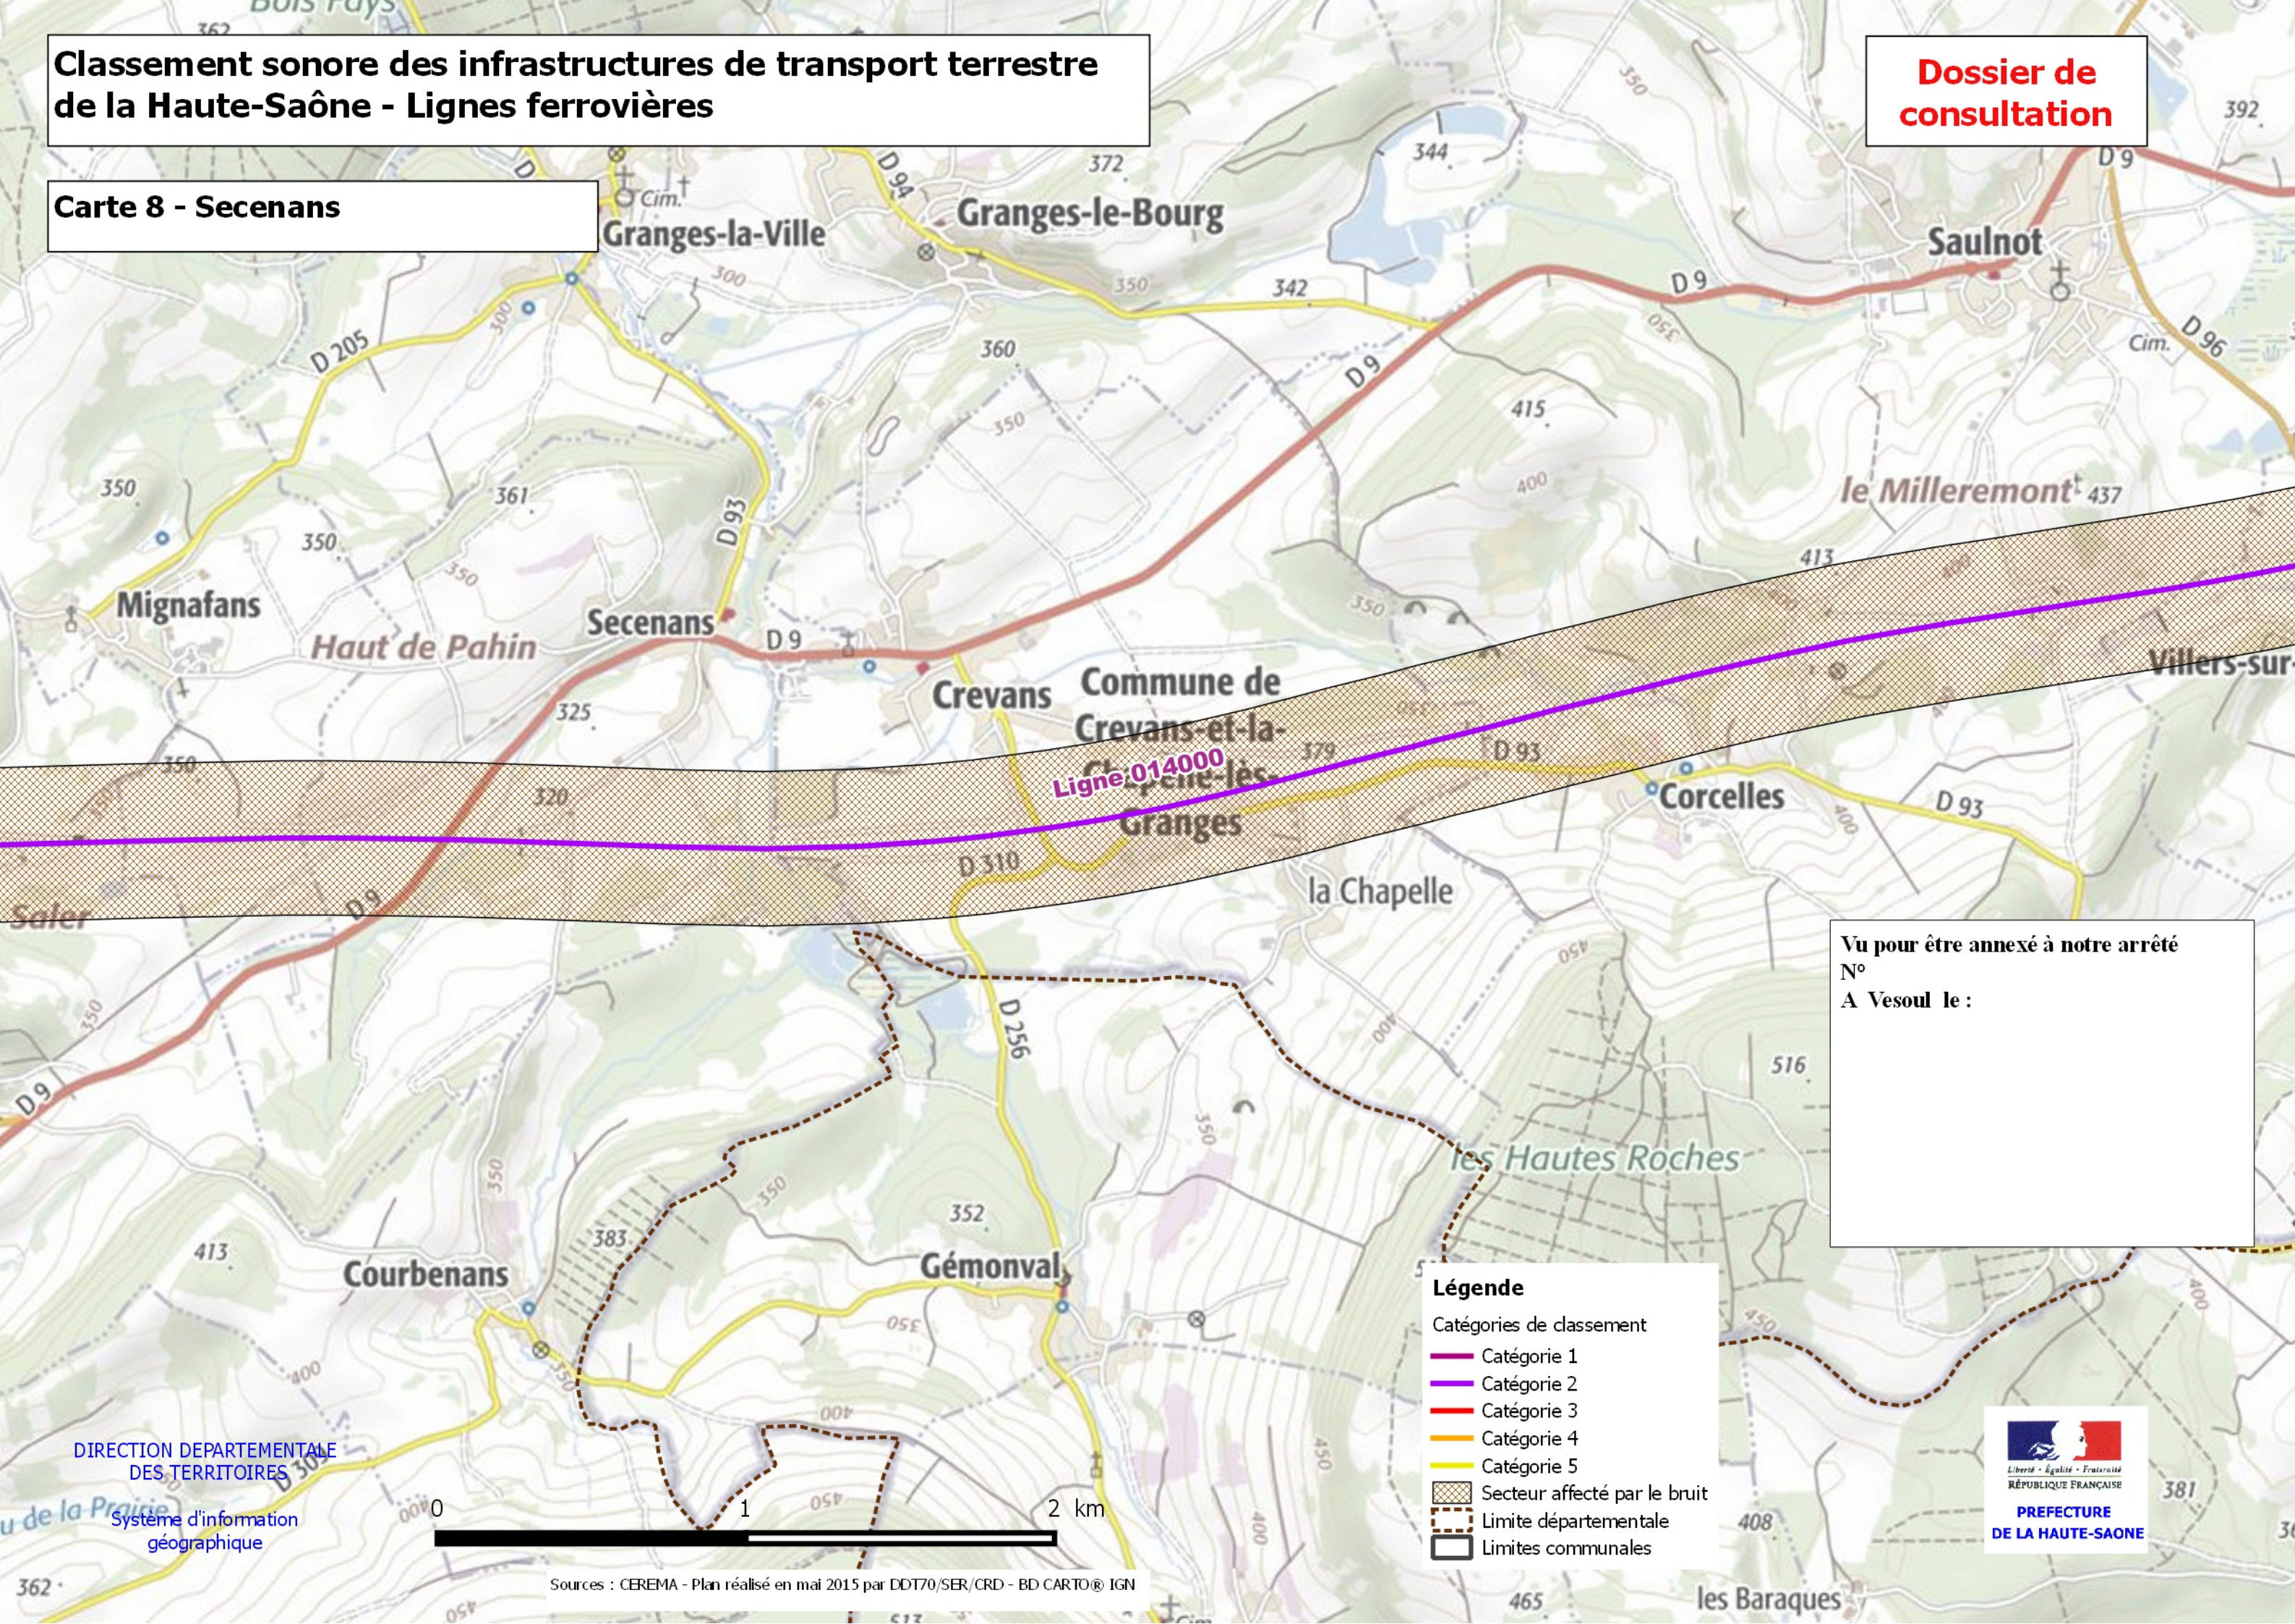

# Classement sonore des infrastructures de transport terrestre de la Haute-Saône - Lignes ferrovières

**Dossier de consultation**

**Carte 8 - Secenans**

Ligne 014000

Vu pour être annexé à notre arrêté N°  
A Vesoul le :

**Légende**

Catégories de classement

- Catégorie 1
- Catégorie 2
- Catégorie 3
- Catégorie 4
- Catégorie 5
- Secteur affecté par le bruit
- Limite départementale
- Limites communales