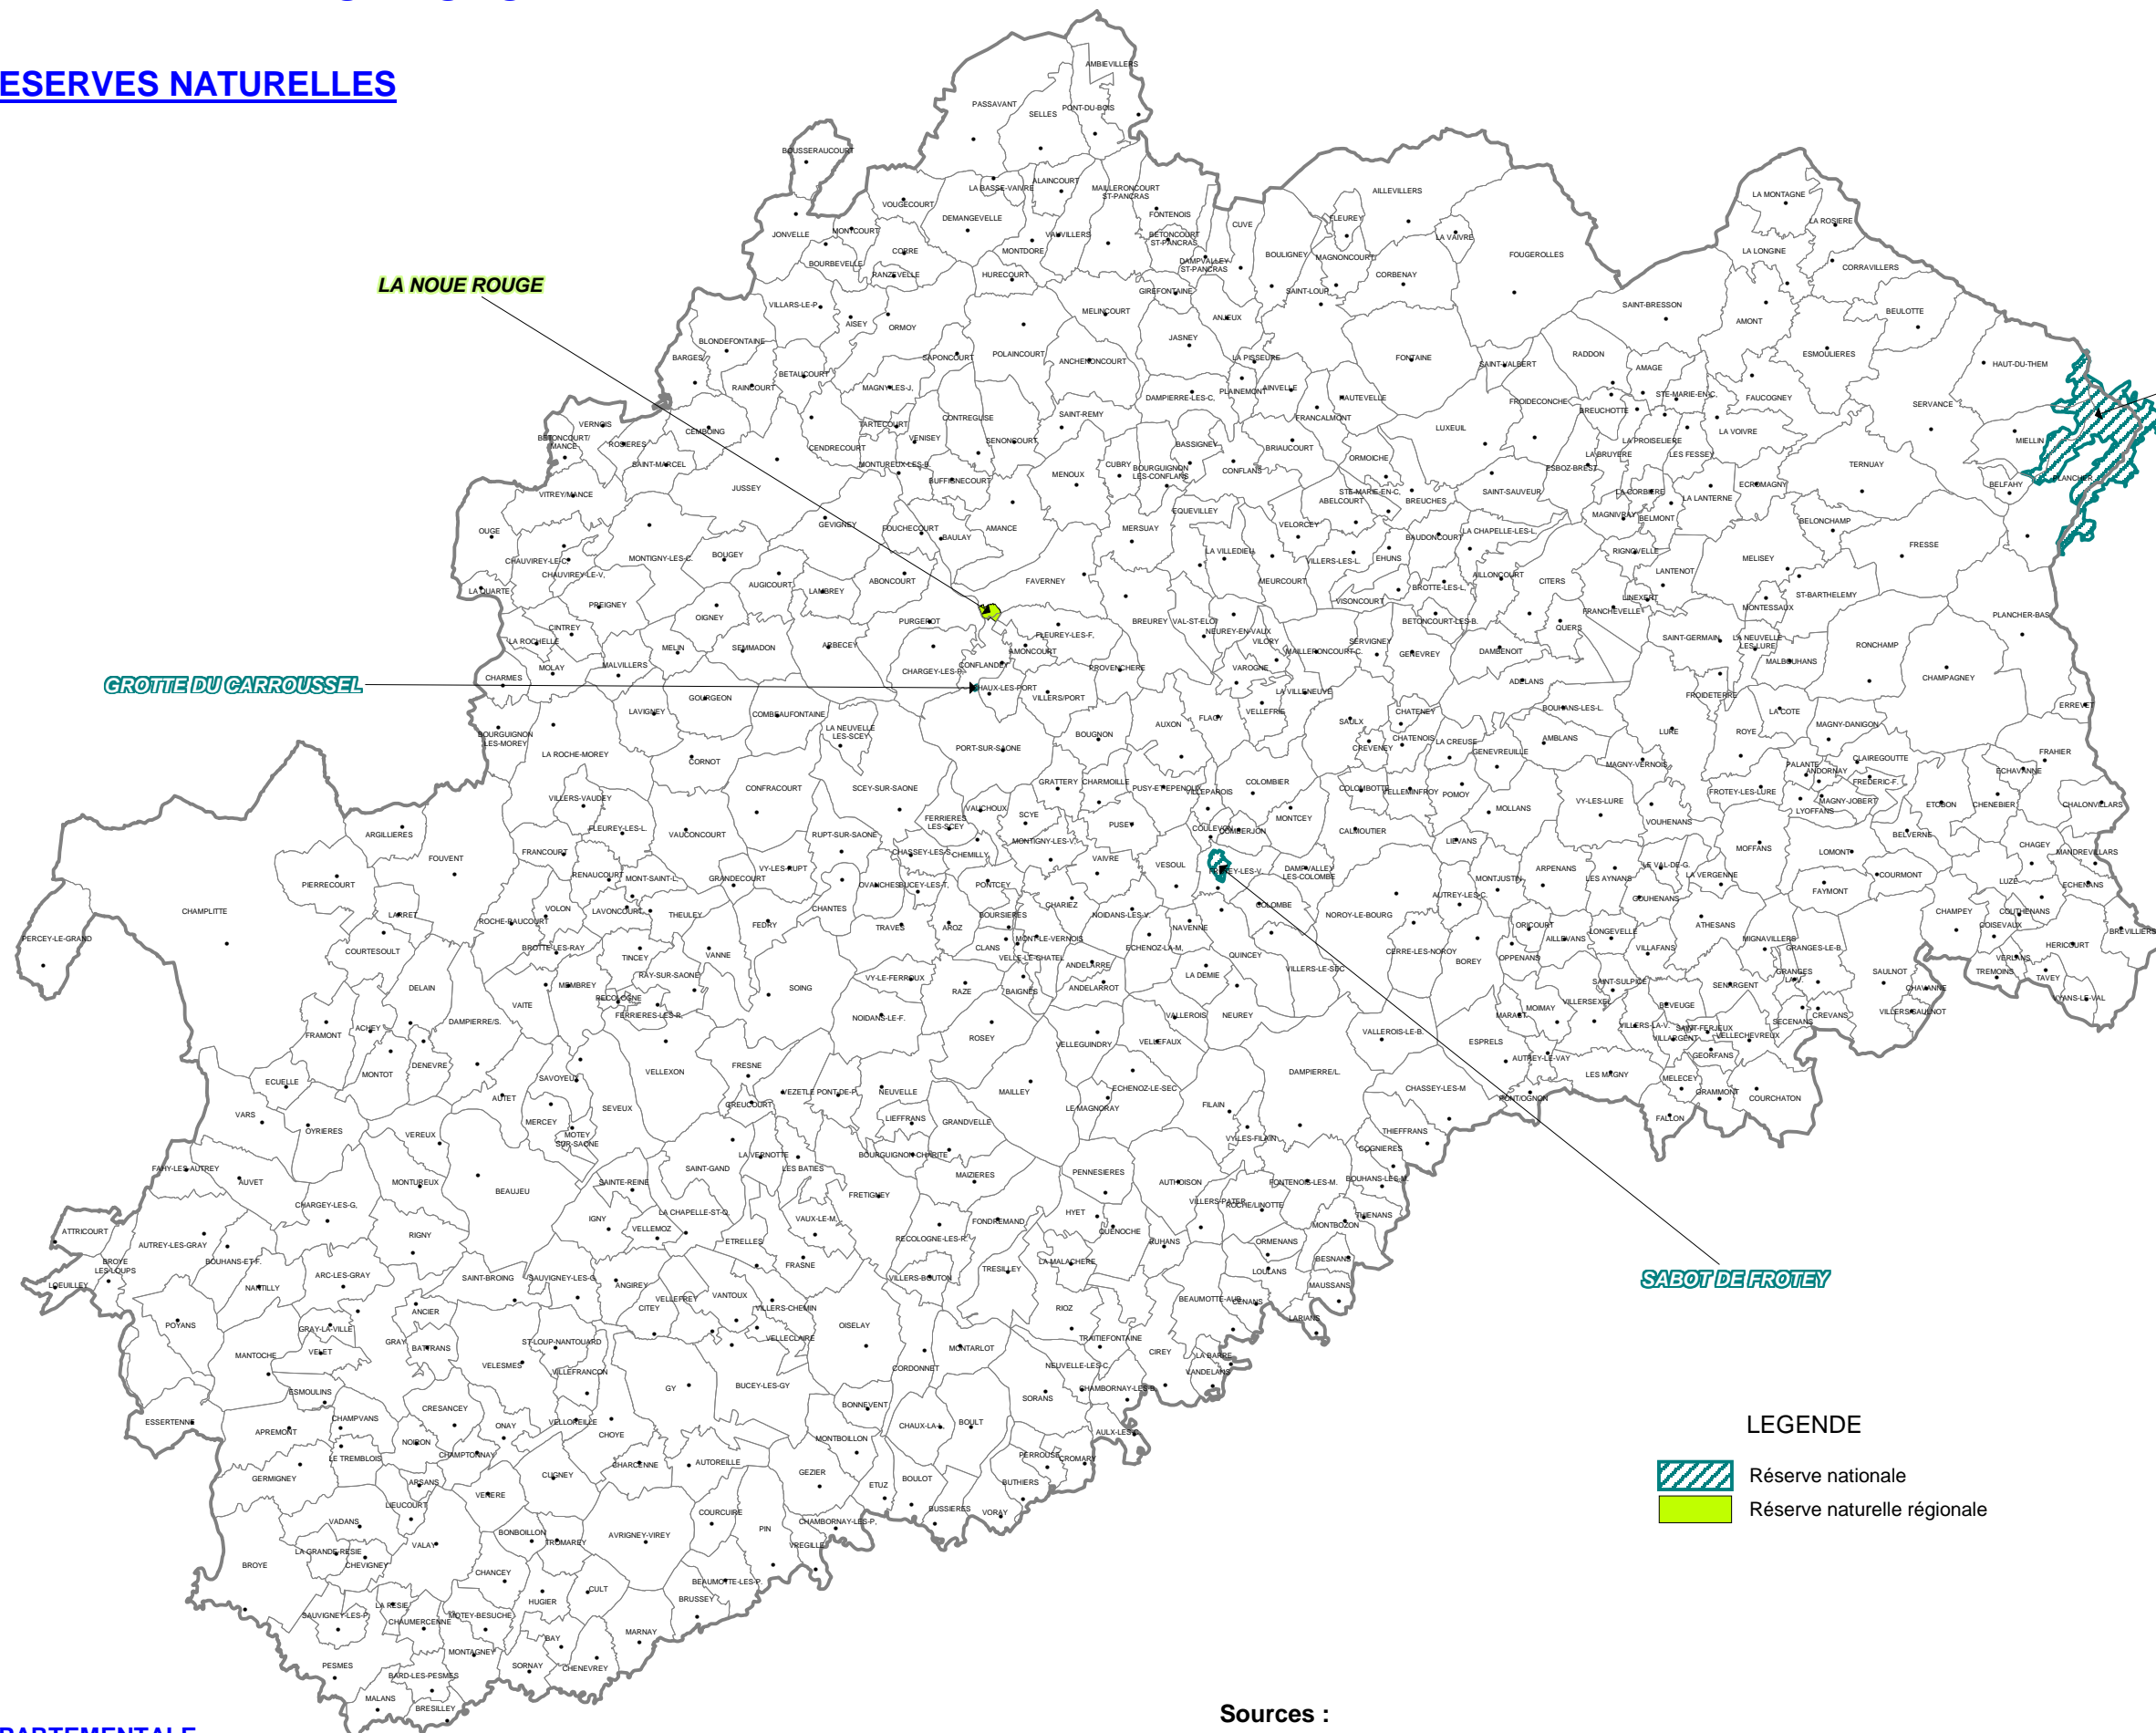

RESERVES NATURELLES

LA NOUVE ROUGE

GROTTE DU CARROUSEL

Ballons Comtois

SABOT DE FROTEY

LEGENDE

-  Réserve nationale
-  Réserve naturelle régionale